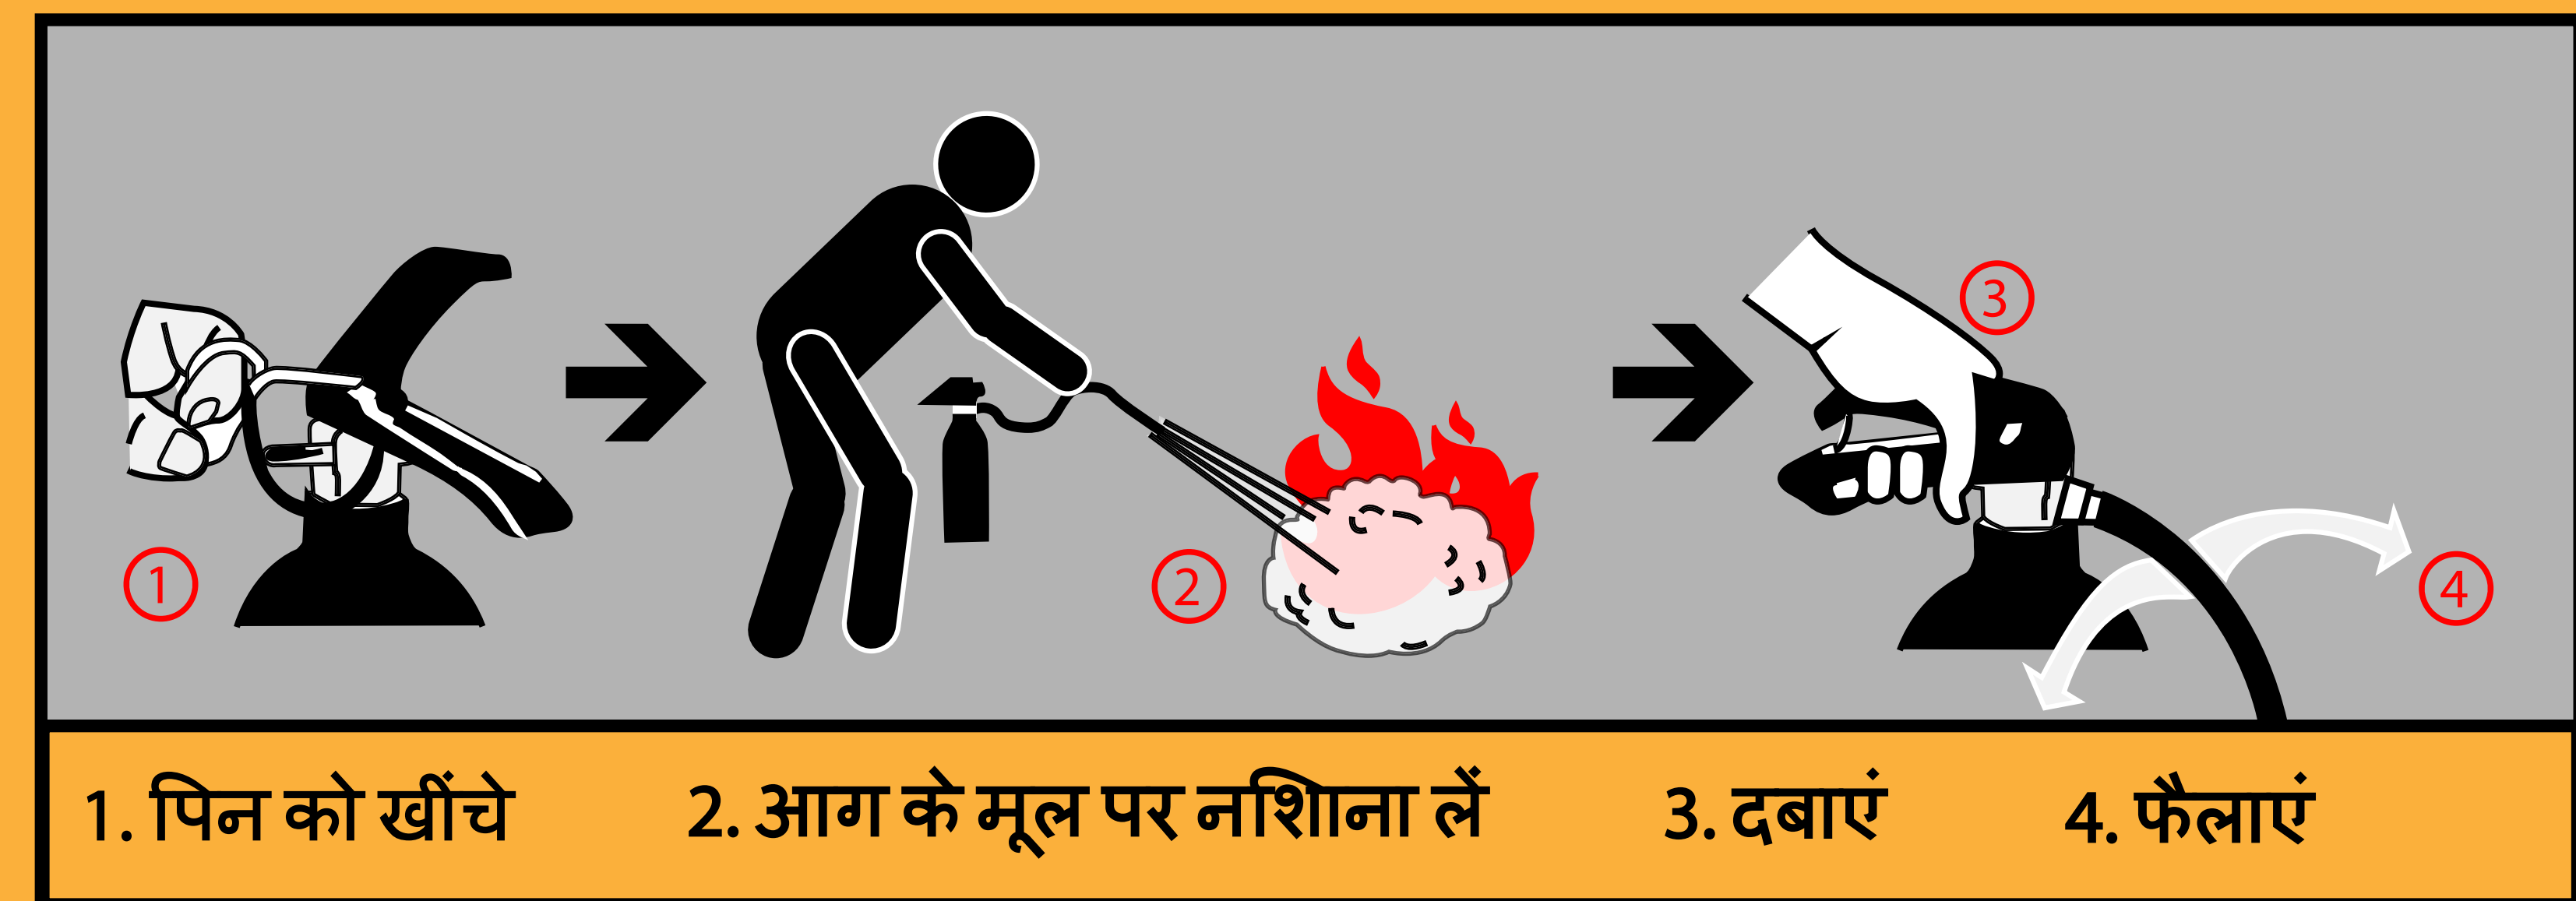

जब

बिना निगरानी के खाना पकाना धूम्रपान करना लाइट्स मोमबत्तियां

जब

नजदीकी वस्तुएं

बिजली का अधिक भार

अगर आपके कपड़ों में आग लग गई हो

1. रुकें

2. लेट जाएं

3. जमीन पर  
इधर-उधर लोटना

इमारत को खाली कर दें

इमारत से बाहर निकल  
जाएं और बाहर ही रहें

एक बार बाहर  
निकलने के बाद 911  
पर कॉल करें

अगर आग छोटी है, तो आग  
बुझाने वाले यंत्र का प्रयोग  
करें

आग बुझाने वाले यंत्र का कैसे इस्तेमाल करें

1. पिन को खींचें

2. आग के मूल पर नशाना लें

3. दबाएं

4. फैलाएं

आग से सुरक्षा के लिए, धुएं और कार्बन मोनो ऑक्साइड की पहचान करने वाले यंत्र को लगवाएं

S - धुएं की पहचान करने वाला यंत्र  
CO - कार्बन मोनो ऑक्साइड की पहचान करने वाला यंत्र  
निर्माता से मिले निर्देशों का पालन करें