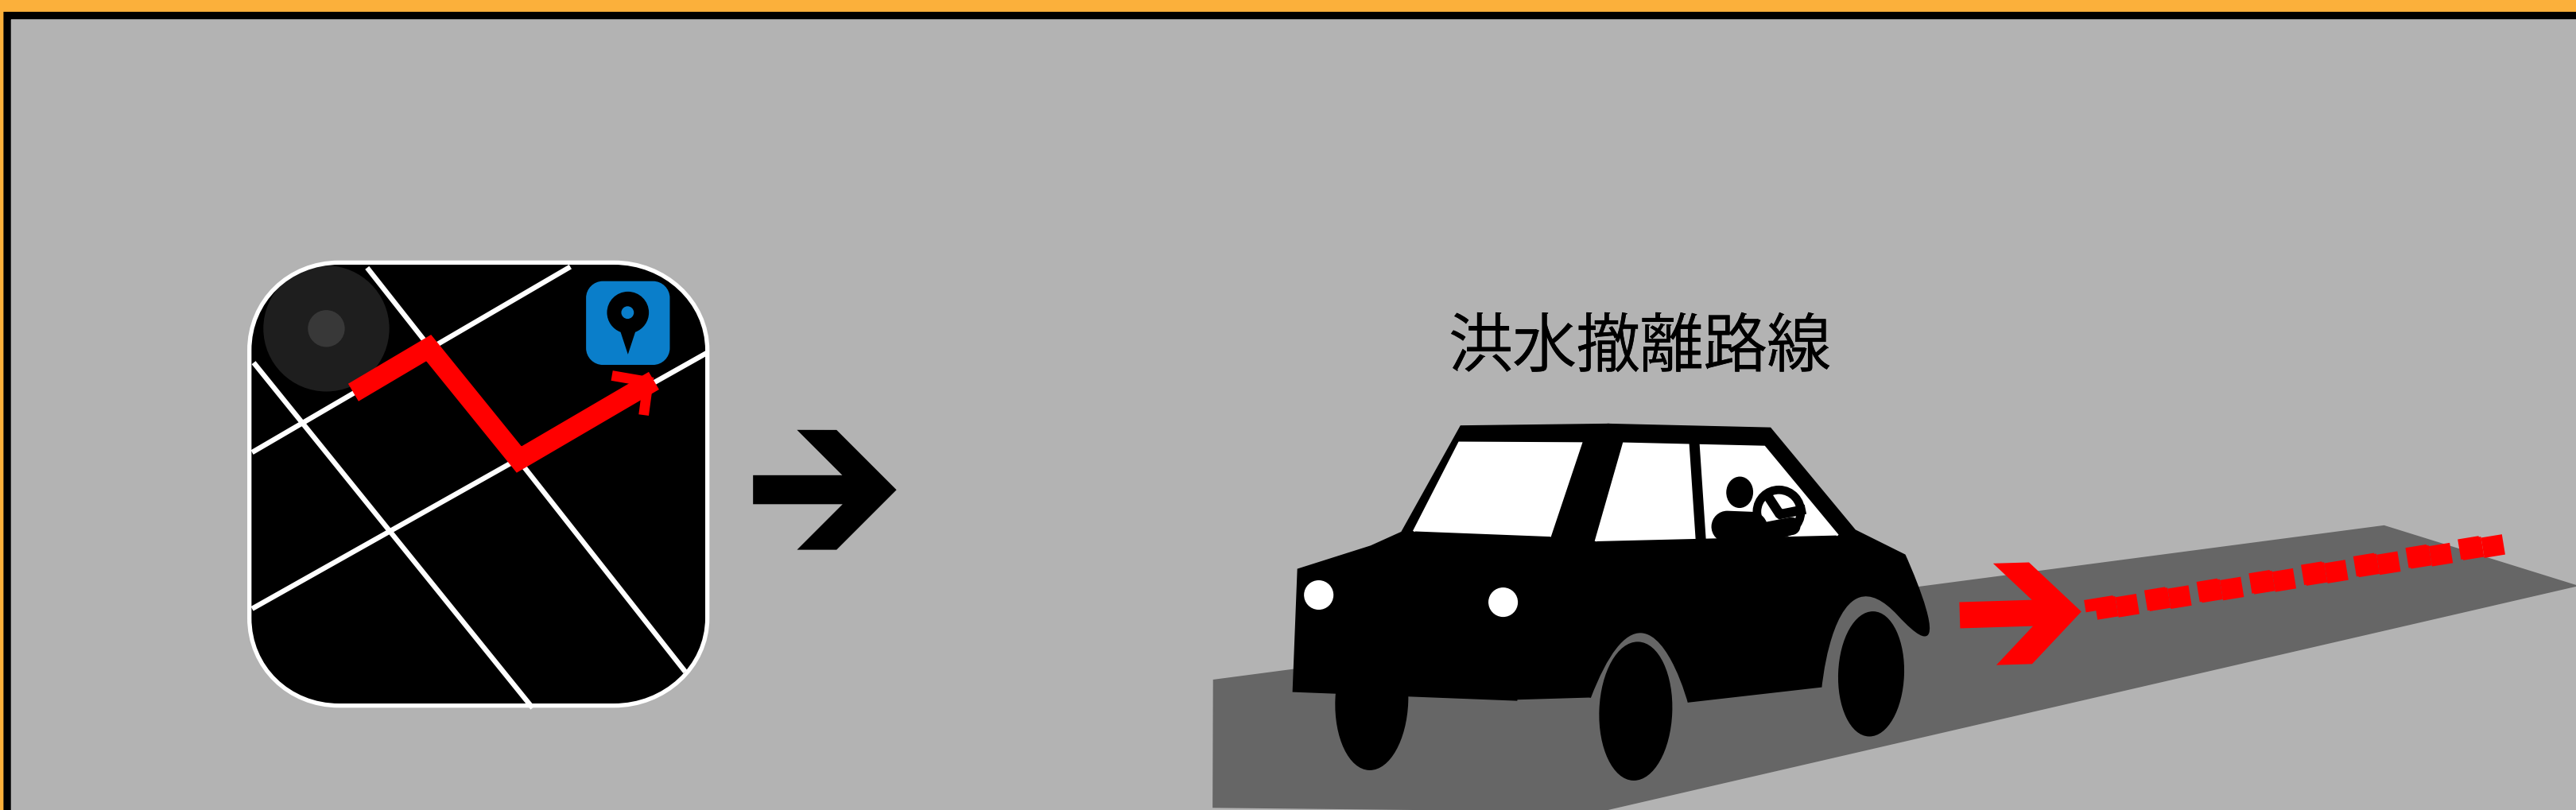

防備期間

冬季時節！十一月到三月

何種情況

如果遇到大雨或大雪

在洪水季節

避免徒步或駕車穿越洪水！

如果需要撤離，請密切關注收音機的警報訊息！

如果打算撤離

了解通向乾燥地面的路線，並為到達該目的地預留大量時間！

求生方法

洪水防備

“求生方法”

該宣傳活動由貝爾維应急管理辦公室主辦

Some of the icons were modeled after OCHA Humanitarian icons.
For more information: http://www.bellevuewa.gov/emergency_preparedness.htm
Contact us: oempublished@bellevuewa.gov | (425) 452-6935 Follow us: www.facebook.com/BvueOEM | www.twitter.com/BvueOEM